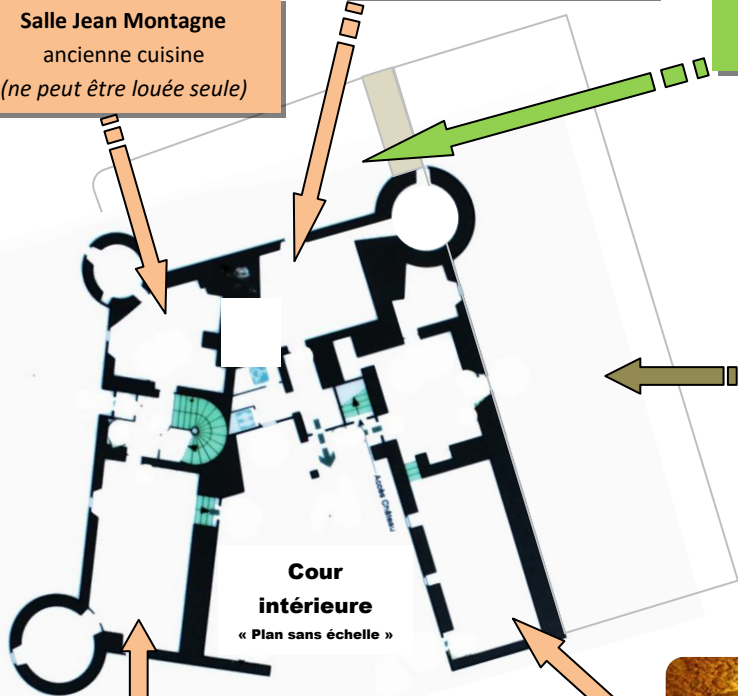

Salle Jean Montagne
ancienne cuisine
(ne peut être louée seule)

Salle Léon Leyreloup
50 personnes maxi.
Coût de location : 90 €

Espaces Verts avec tables
de pique-nique
(accès libre)

Cour arrière
(sans location de salle) :
150 € avec WC,
branchement
électriques et Salle
Jean Montagne

Salle André Talon
70 personnes maxi.
Coût de location : 120 €

Salle Brugerolle de Fraissinette
60 personnes maxi.
Coût de location : 180 € (seule)
ou 220 € avec Salle Jean
Montagne comprise

**Cour
intérieure**
« Plan sans échelle »

Location Château Complet
(7 salles + 2 offices + Cours) : 980 €

LOUEZ LE CHÂTEAU DE SAINT-GERVAZY POUR VOTRE ÉVÉNEMENT !

Le village de Saint-Gervazy est desservi par l'A75, sortie 15 et 17
Il se situe à 15 km au Sud d'Issoire et à 20 mn au Nord de Brioude