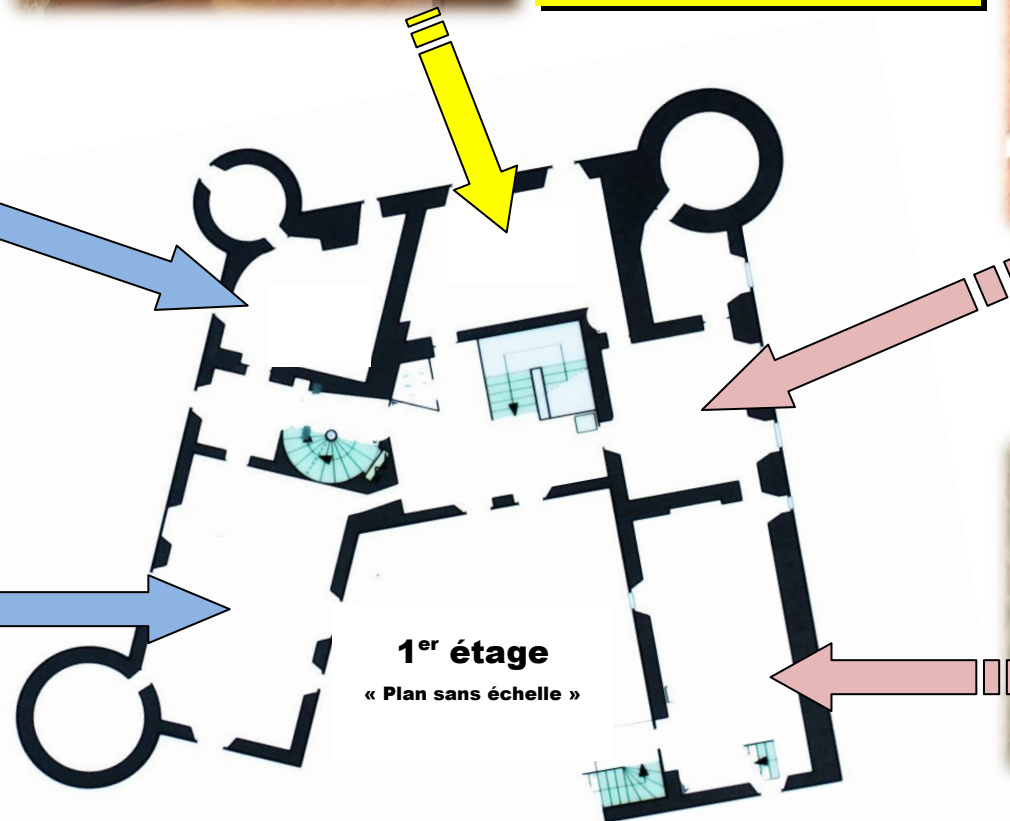

30 personnes maxi.

(Ne peut être louée seule)

Salle Jean de Saint-Gervazy

30 personnes maxi.

(Ne peut être louée seule)

Salle Golfier de Saint-Gervazy

70 personnes maxi.

Coût de location : 320 €

1^{er} étage

« Plan sans échelle »

Salle Beatrix d'Oradour

70 personnes maxi.

(Ne peut être louée seule)

**Salle Jacques 1^{er} d'Oradour
+ Salle Golfier de Saint-Gervazy**

Coût de location : 380 €

Location 1^e étage complet